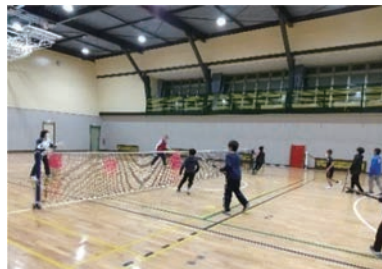

後期教室はじまるよ！

須坂市内の小中学生が参加できる、短期スポーツ教室。
スポーツの楽しさ、新しいスポーツを見つけ、ステップ
アップしていく教室です。後期は 11 教室開講します。

ソフトテニス・バドミントン・バレーボール・ヒップホップ・陸上・
ベースボール・アウトドア・スナッグゴルフ・トランポリン・スキー・
スノーボード（対象年齢、回数は教室ごとに異なります）

教室の日程、申込開始日はホームページでご確認ください。
こちらの二次元バーコードより申し込みをお願いいたします。

▲ソフトテニス教室

（一社）須坂市スポーツ協会加盟団体

須坂陸上競技協会	須坂市野球協会	須坂スキークラブ	須坂市バレーボール協会
須坂市バスケットボール協会	須坂市卓球協会	須坂市柔道協会	須坂剣道連盟
須坂弓道会	須坂市ソフトテニス協会	須坂市ソフトボール協会	須坂市スポーツ少年団
須坂市空手協会	須坂市水泳協会	須坂テニス協会	須坂市サッカー協会
須坂市バドミントン協会	須坂市ゲートボール協会	須坂市マレットゴルフ協会	須坂市ダンススポーツ協会
須坂市ママさんバレーボール連盟	須坂市ウォーキング協会	須坂市ソフトバレーボール連盟