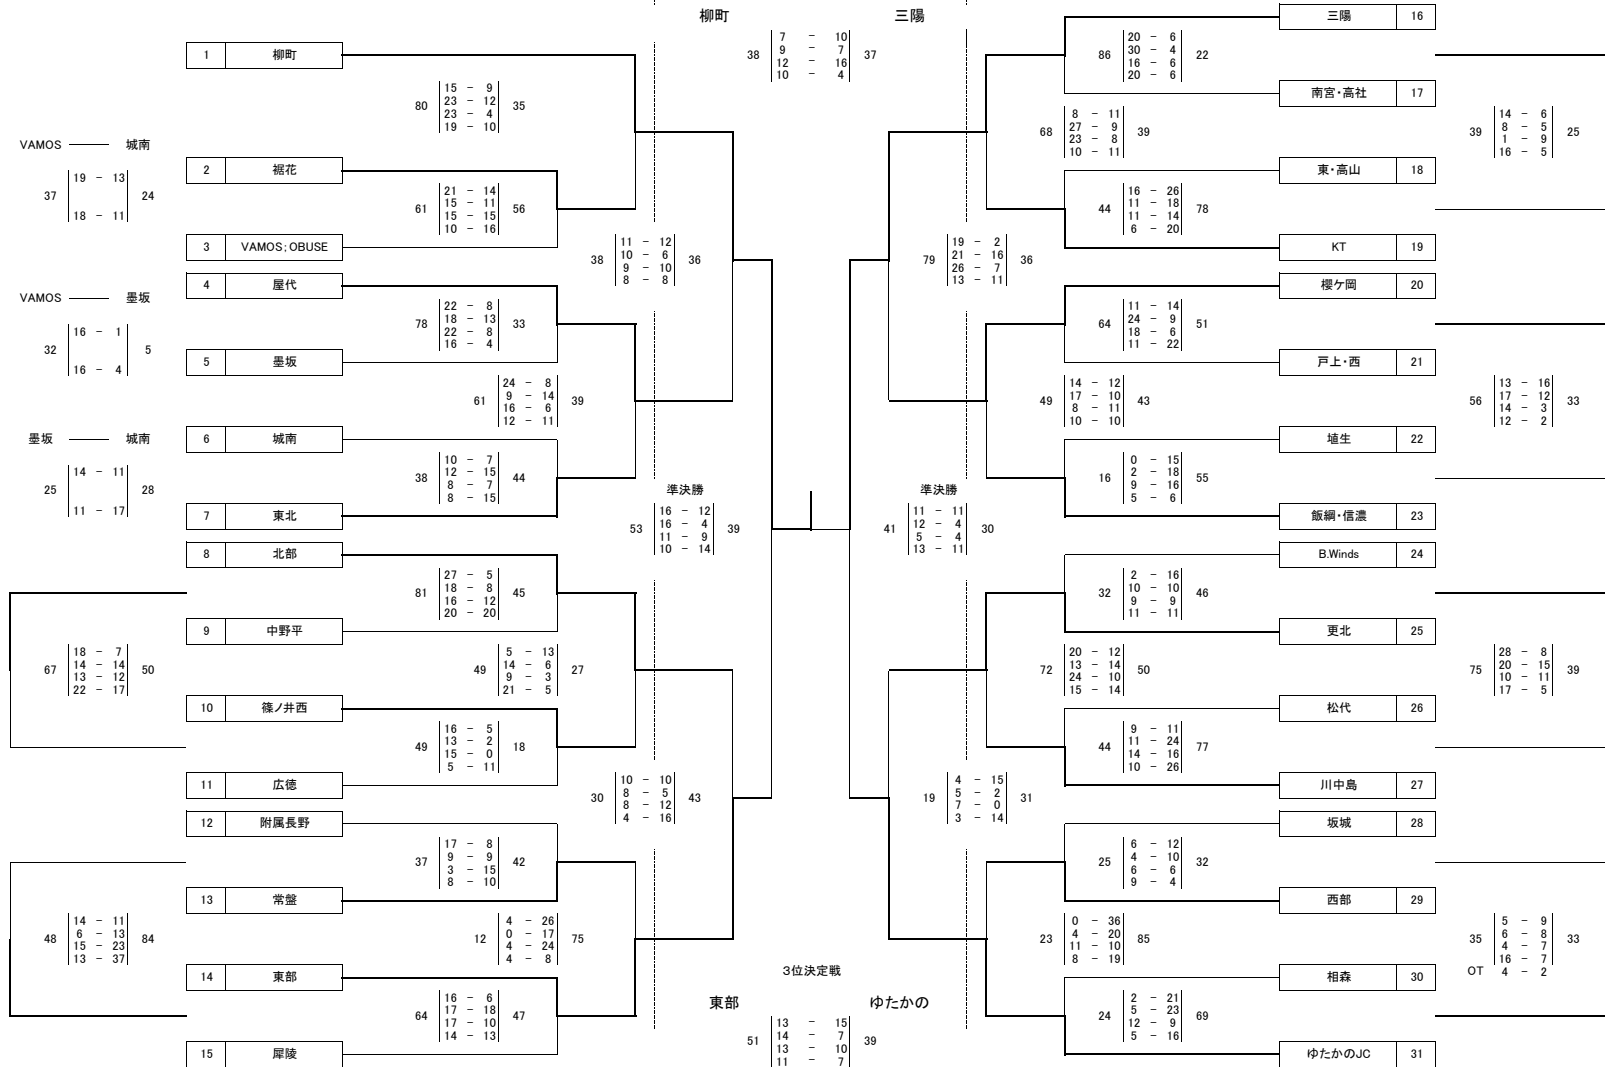

第45回 北信地区中学校バスケットボール選手権大会

女子の部 結果

令和6年4月27日・28日

4月27日(土)

須坂市民体育館 A・Bコート
須坂市北部体育館中学校 C・Dコート
墨坂中学校中学校 E・Fコート
相森中学校 G・Hコート

4月28日(日)

須坂市民体育館 A・Bコート

4月27日(土)

須坂市民体育館 A・Bコート
須坂市北部体育館中学校 C・Dコート
墨坂中学校中学校 E・Fコート
相森中学校 G・Hコート

決勝戦

順位					
1位	柳町	中学校	5位	北部	中学校
2位	三陽	中学校	5位	更北	中学校
3位	東部	中学校	7位	屋代	中学校
4位	ゆたかの	JC	7位	櫻ヶ岡	中学校

5位決定戦

5位決定戦

櫻ヶ岡	28	$\begin{matrix} 5 - 11 \\ 8 - 7 \\ 9 - 14 \\ 6 - 7 \end{matrix}$	39	更北